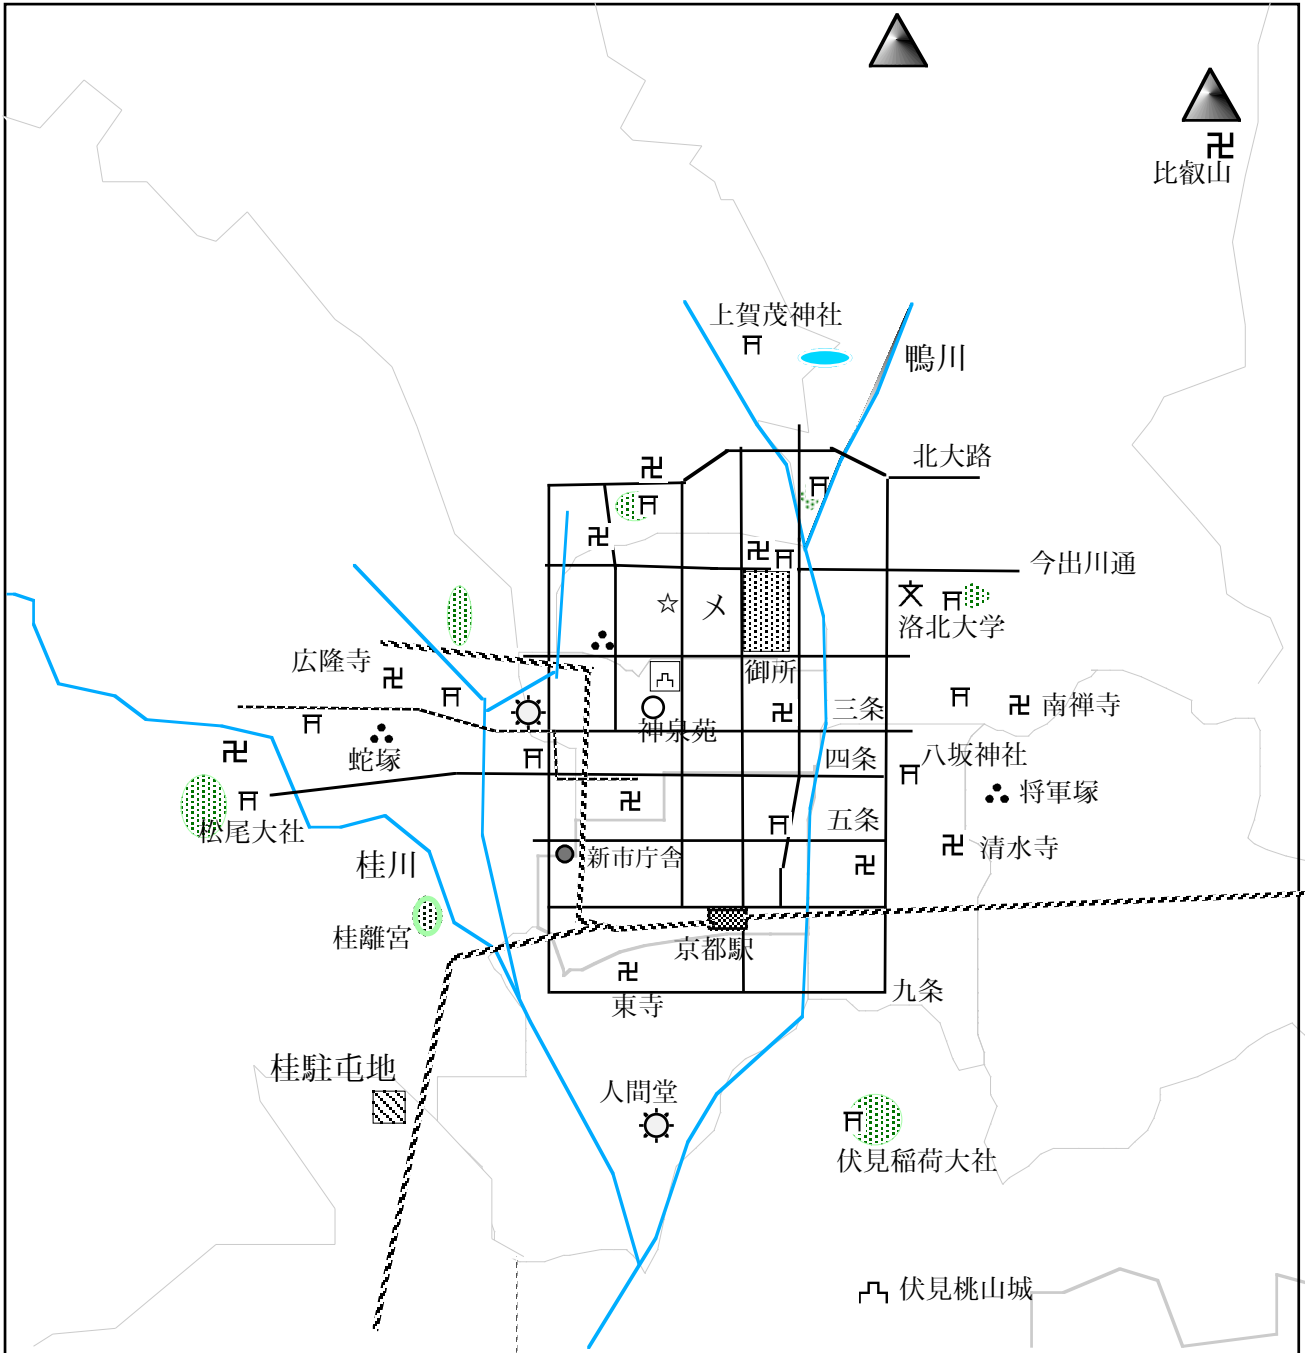

京都市域

<上京区>

御所：超危険地域（封鎖）
 晴明神社(☆)
 メシア教会（メ）
 千本閻魔堂：ヤマ

<中京区>

二条城：ガイア教平松派
 神泉苑（回復の泉）：リュウ
 壬生寺：「EMONHU」

<下京区>

新市庁舎：人間の拠点
 京都駅：オニ族

<左京区>

洛北大学
 南禅寺：「ZENDERA」

<東山区>

八坂神社：スサノオ

<伏見区>

伏見稲荷大社
 伏見桃山城：ガイア教主流派
 京都競馬場（欄外）：米軍